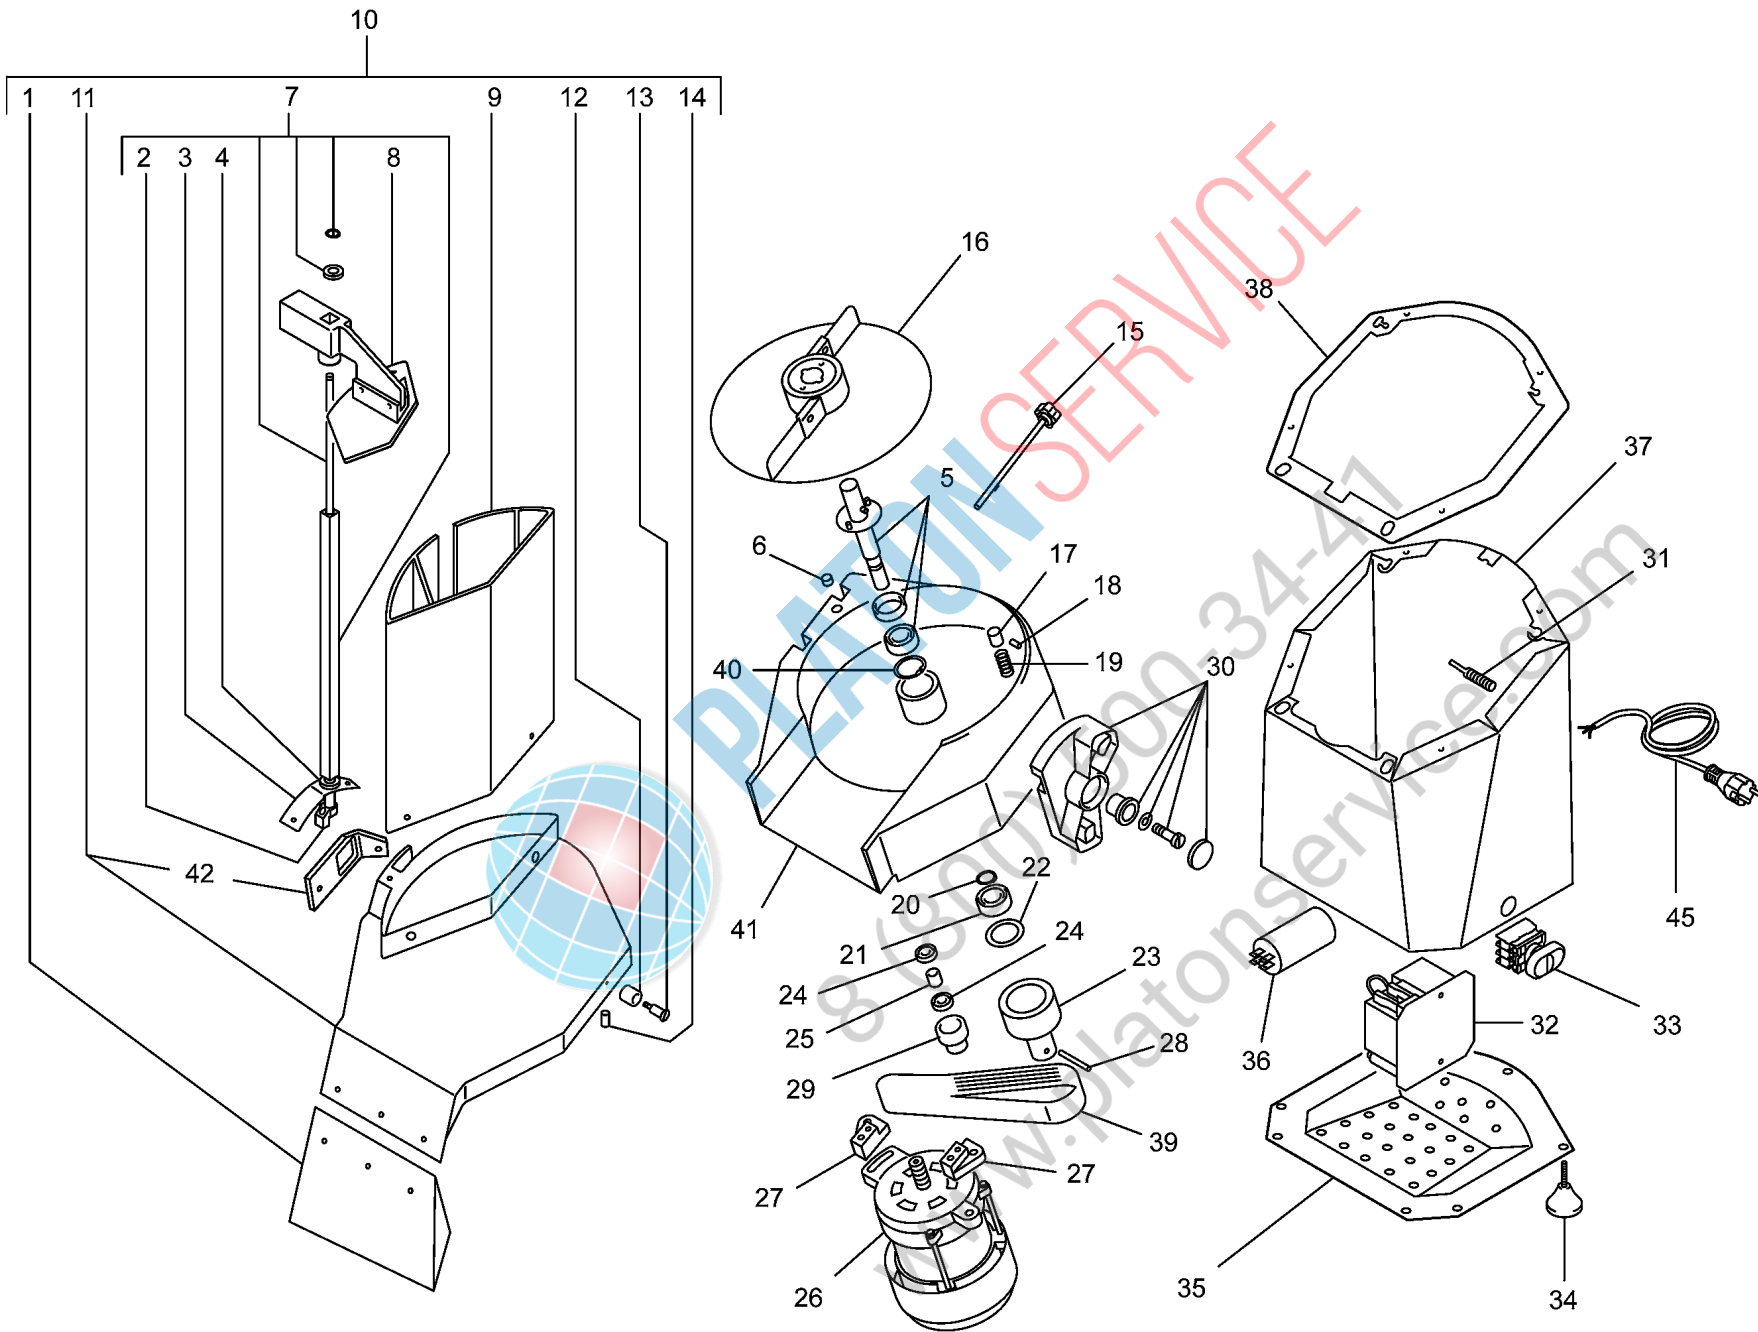

POS. CODE

1	CE16992
2	CE50381
3	CE161418
4	CE801431
5	CE505608
6	CE605517
7	CE502114
8	CE515520
8	CE515520B
9	CE431401A
10	CO1073
11	CE431444
12	CE745973
13	CE745951
14	CE745634
15	CE745963
16	CE505557
16	CE805556
17	CE745632
18	CE745950
19	CE755900
20	SL2471
21	CE755620
22	CE165622
23	CE745600
24	CO3366
25	CE71175
26	CE605500
26	CE605503
27	CE801432
28	CE755924
29	CE801433
30	CE805564
31	CE605511
32	SL0852
33	SL0891
34	SL2674
35	CE161425
36	SL1421
37	CE431434