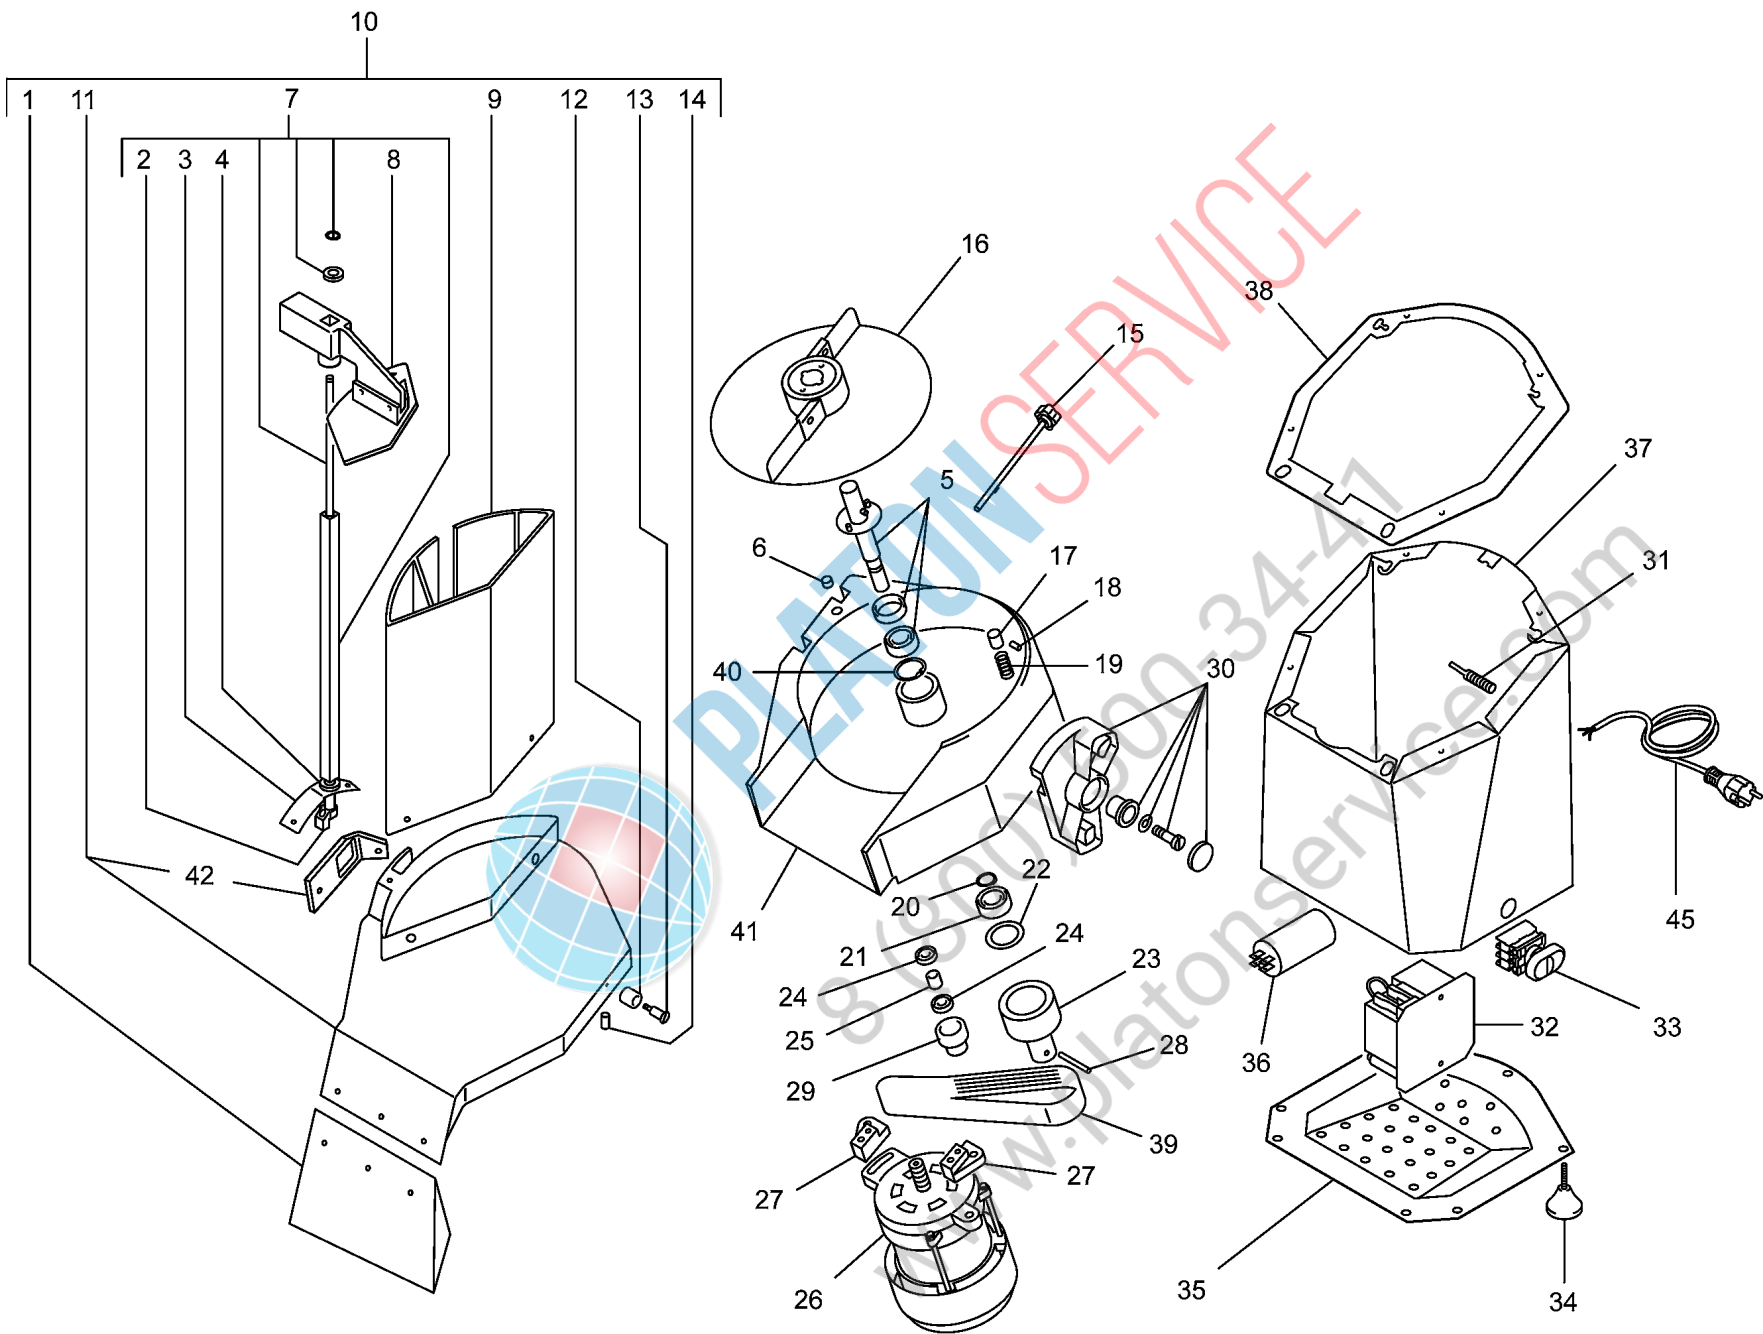

POS. CODE

38	CE801405
39	CE811436
40	CO3254
41	CE431500
42	CE74383